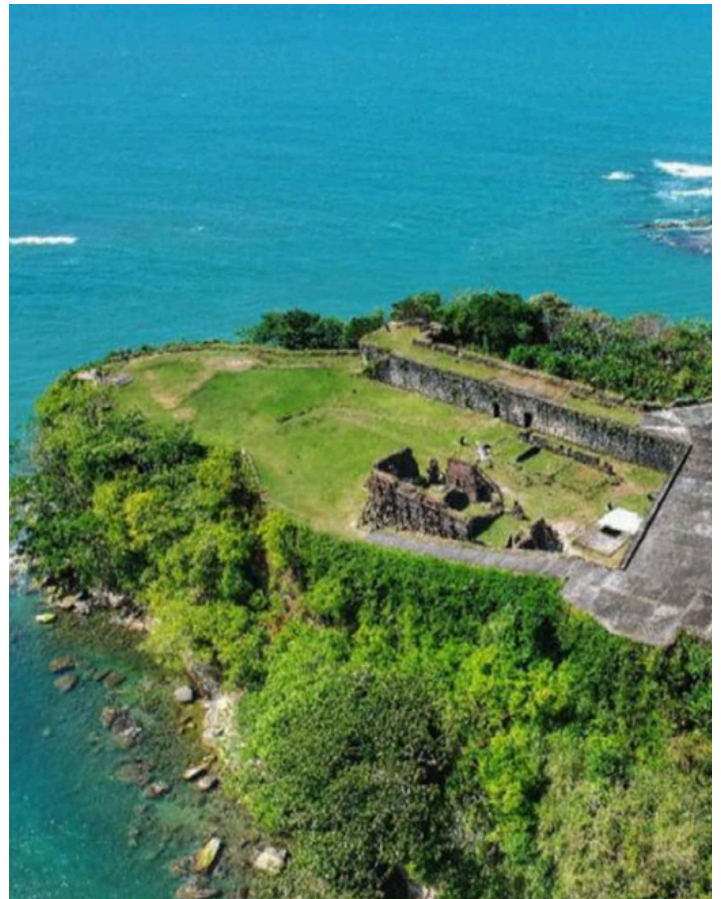

XVII CONVENCION BMWCLAF 2026 CIUDAD DE PANAMA

BMW Moto Club
Panamá

BMW Clubs
Latin America
Federation

BMW Clubs
International Council

DÍA 6 - JUEVES 27 DE AGOSTO: SAN LORENZO Y PLAYA ESCONDIDA

El Jueves iniciará con un desayuno a las 7:00 en el Hotel Hilton Panama. A las 8:30, saldremos en dirección al Fuerte San Lorenzo, una histórica fortificación ubicada en la costa caribeña, reconocida por su valor colonial y sus impresionantes vistas al mar.

A las 11:00, continuaremos el recorrido hacia Playa Escondida, donde disfrutaremos de un almuerzo frente al mar en un entorno natural y relajado.

El regreso a la ciudad está previsto para las 16:00.

La noche quedará libre para que puedan elegir y disfrutar de la cena según su preferencia.